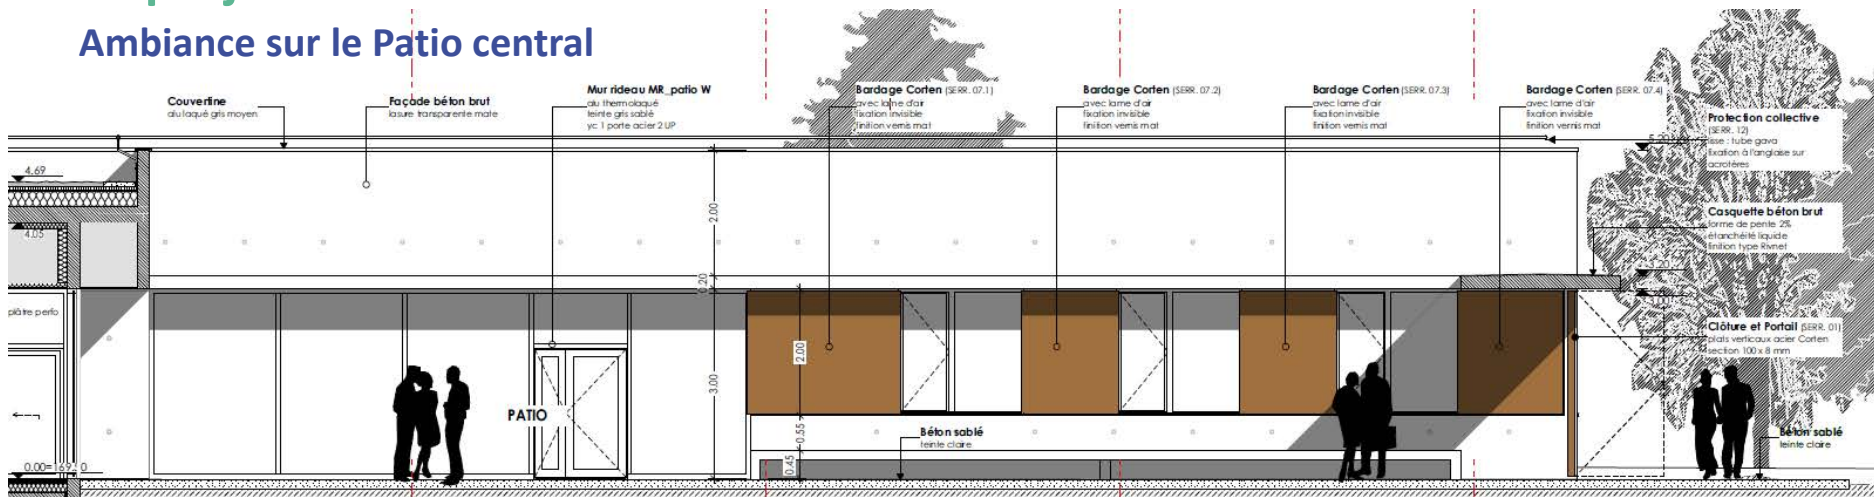

## Le projet POLE DE VIE

### Les ambiances du projet

Vue façade Est, depuis le Parvis

Cafétéria CROUS

Vue façade Sud

## Le projet POLE DE VIE Ambiance sur le Patio central

ambiance sol béton et végétation centrale

Arbre de Judée, au centre, floraison remarquable

Vue dans le Patio vers le Sud

# Le projet POLE DE VIE