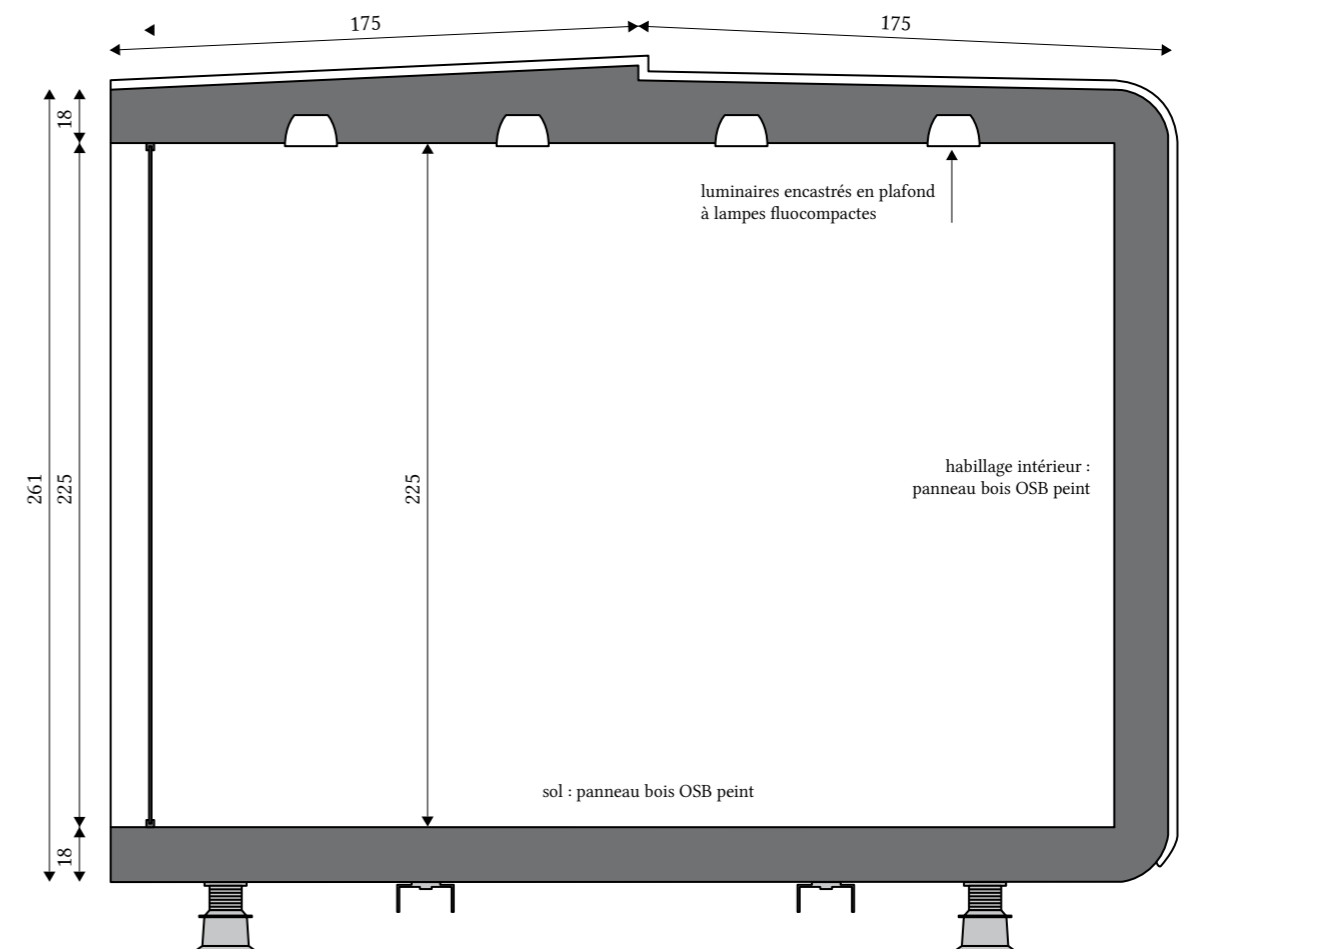

• Élévation face - 1/25°

• Élévation côté droit - 1/25°

• Élévation arrière - 1/25°

• Schémas de principe

Couverture en feuille de zinc naturel à joint debout

Menuiserie en aluminium laqué, remplissage par plaque de polycarbonate

Les murs, le plafond et le sol peuvent être percés pour les accrochages

Les vitres sont en plexiglass, le collage, la peinture, les adhésifs ne sont pas possibles

Le mur de 37 cm de large n'est pas utilisable car le panneau vitré coulisse dessus, faire attention au panneau coulissant pour l'ouverture de la porte

• Coupe transversale BB' - 1/25°

• Coupe longitudinale AA' - 1/25°