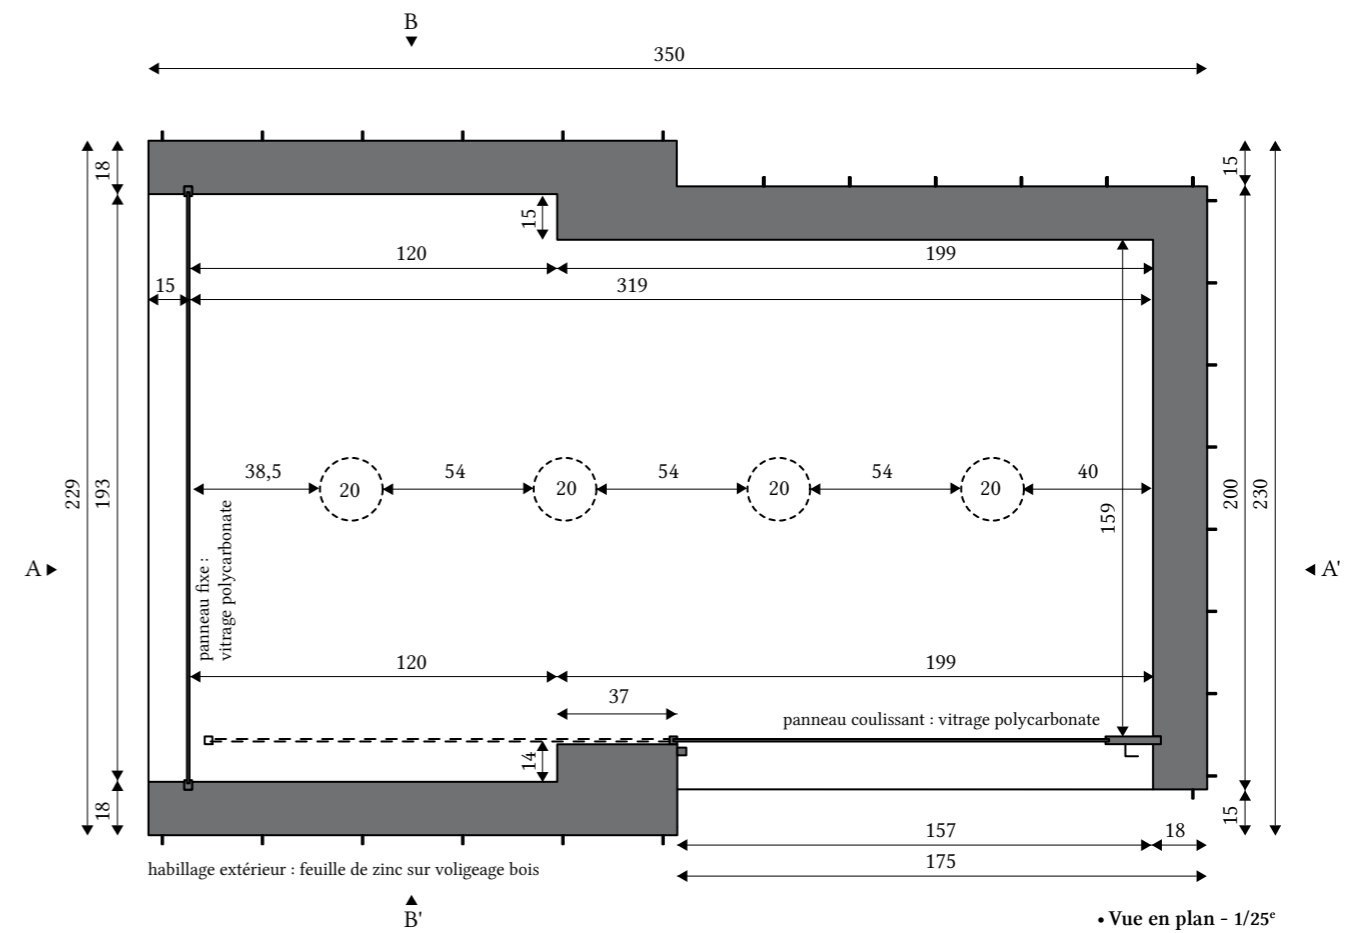

• Élévation face - 1/25°

• Élévation côté droit - 1/25°

• Élévation arrière - 1/25°

• Schémas de principe

Couverture en feuille de zinc naturel à joint debout

Menuiserie en aluminium laqué, remplissage par plaque de polycarbonate

Les murs, le plafond et le sol peuvent être percés pour les accrochages

Les vitres sont en plexiglass, le collage, la peinture, les adhésifs ne sont pas possibles

Le mur de 37 cm de large n'est pas utilisable car le panneau vitré coulisse dessus, faire attention au panneau coulissant pour l'ouverture de la porte

• Coupe transversale BB' - 1/25°

• Coupe longitudinale AA' - 1/25°