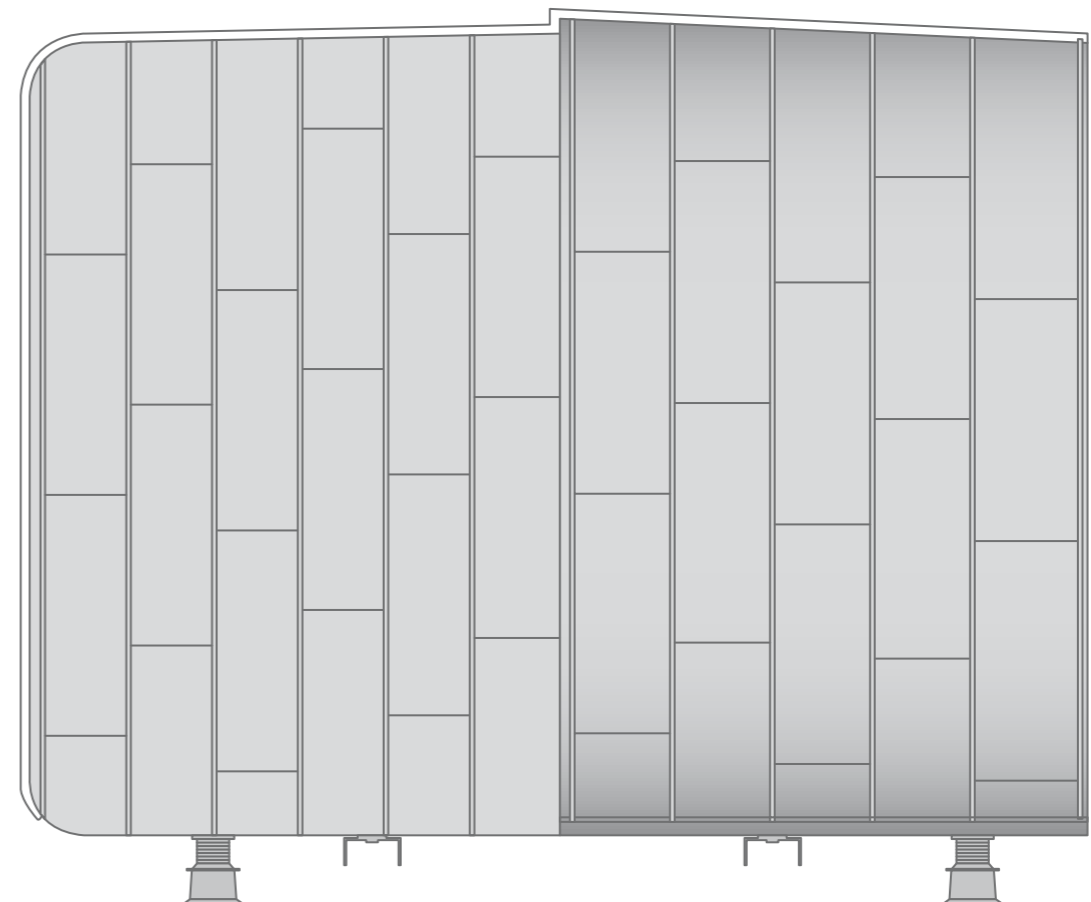

• Élévation face - 1/25°

• Élévation côté droit - 1/25°

• Élévation arrière - 1/25°

• Schémas de principe

Couverture en feuille de zinc naturel à joint debout

Menuiserie en aluminium laqué, remplissage par plaque de polycarbonate

Habillage intérieur sol, murs et plafond : panneau de bois peint en blanc

• Équipements

Boîtiers de raccordement électrique (x 2 en orange sur la planche précédente)

Luminaires fluocompact encastrés

• Pratique