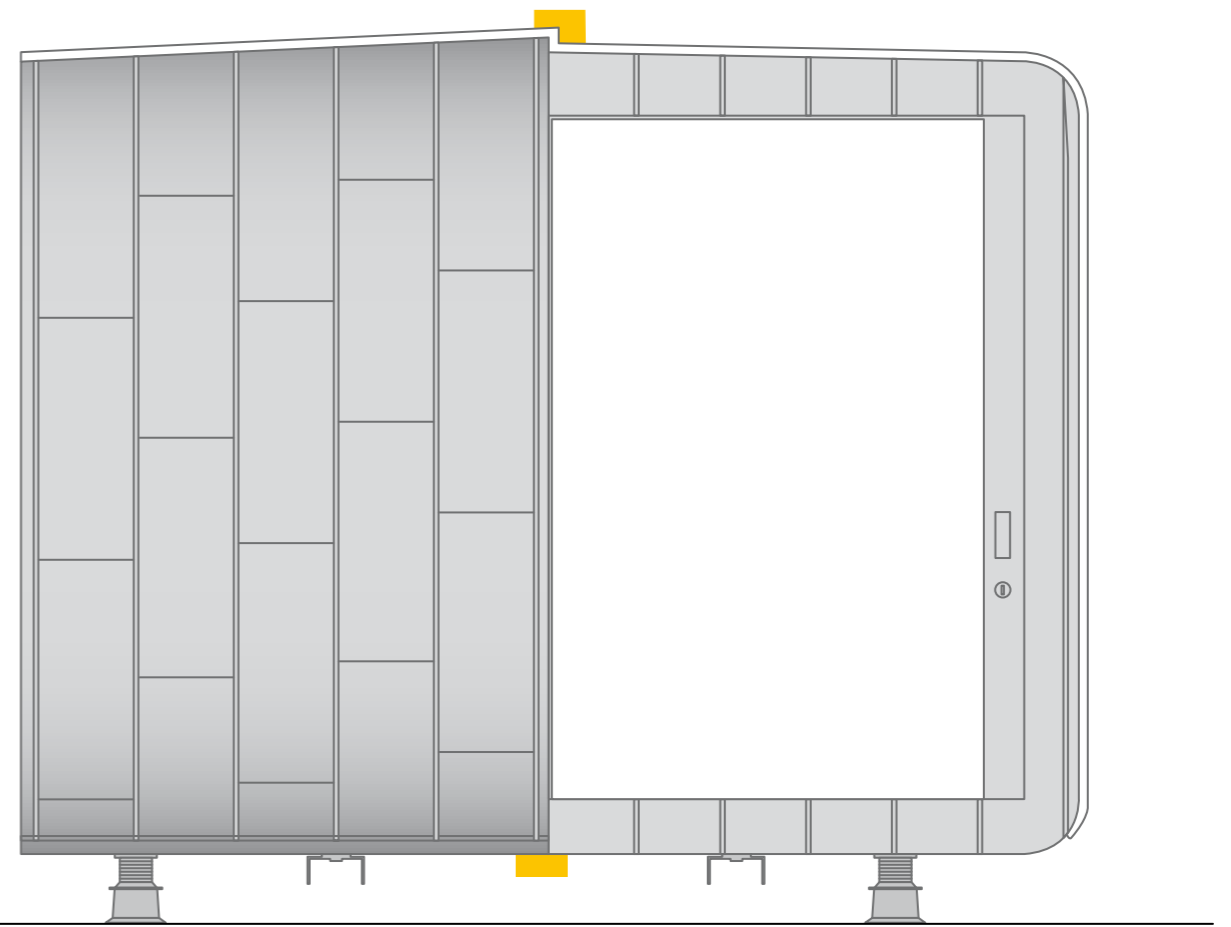

• Élévation face - 1/25°

• Élévation côté droit - 1/25°

• Élévation arrière - 1/25°

• Schémas de principe

Couverture en feuille de zinc naturel à joint debout

Menuiserie en aluminium laqué, remplissage par plaque de polycarbonate

Habillage intérieur sol, murs et plafond : panneau de bois peint en blanc

• Équipements

Boîtiers de raccordement électrique (x 2 en orange sur la planche précédente)

Luminaires fluocompact encastrés

• Pratique

• Coupe transversale BB' - 1/25°

• Coupe longitudinale AA' - 1/25°