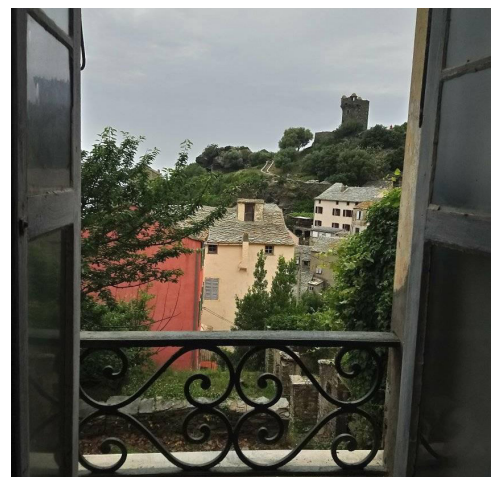

Dispositif incontournable du soutien, la résidence artistique détient un rôle central dans la vie artistique et culturelle. Elle permet d'accueillir un artiste et de l'accompagner dans la production d'un projet artistique.

En amont des volets de diffusion et de promotion, la résidence artistique s'inscrit dans une démarche de soutien de la création.

Programme de résidence "Luce in Nonza"

Véritable « résidence en territoire », le programme proposé par Corsica Luce vise à accueillir un artiste disposant d'un lien fort avec la Corse de par ses origines, sa localité, son parcours ou l'inscription territoriale de sa démarche artistique.

Le programme de résidence "Luce in Nonza" vise à accompagner l'artiste retenu dans la création d'un projet artistique à Nonza au Cap corse pour une durée d'un mois en octobre 2022.

Au-delà des commodités pratiques inhérentes à l'accueil afin qu'il puisse se concentrer sur sa production artistique dans de bonnes conditions, l'artiste accueilli bénéficiera d'un accompagnement privilégié durant le temps de sa résidence.

Corsica Luce mettra à la disposition de l'artiste un hébergement, un lieu de production ainsi que sa connaissance de la scène artistique insulaire et des réseaux culturels locaux.

L'artiste sera ainsi accompagné dans une démarche d'aide à la réflexion et d'appui logistique dans sa production artistique durant la résidence.